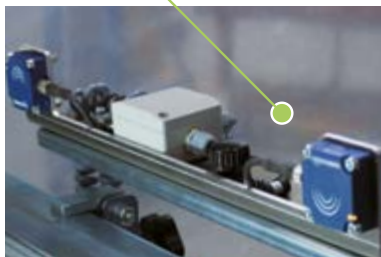

DIMENSIONES

AREA DE TRABAJO

PUNTOS CLAVE

Chasis totalmente de aluminio

Estabilizadores más robustos

Enganche remolque en rail

Guías de railes mejorados para un ajuste perfecto

Sensores inductivos

3 motores de bajo consumo

Ruedas más grandes para evitar vibraciones y ruidos

Sistema eléctrico protegido de fácil acceso

Doble cilindro de elevación reforzado

Freno de mano

PRATIKA[®]
www.momulose.com

momulose