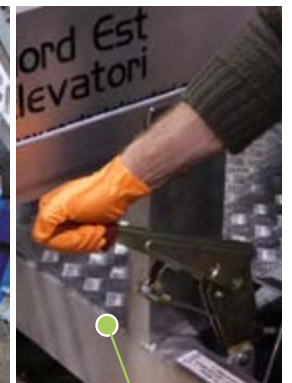

DIMENSIONES

AREA DE TRABAJO

PUNTOS CLAVE

Chasis totalmente de aluminio

Estabilizadores más robustos

Enganche remolque en rail

Guías de railes mejorados para un ajuste perfecto

Sensores inductivos

3 motores de bajo consumo

Ruedas más grandes para evitar vibraciones y ruidos

Sistema eléctrico protegido de fácil acceso

Doble cilindro de elevación reforzado

Freno de mano

PRATIKA[®]
www.momulose.com

momulose