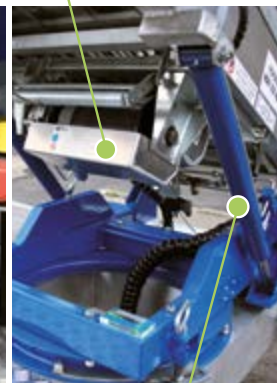

DIMENSIONES

AREA DE TRABAJO

PUNTOS CLAVE

Chasis totalmente de aluminio

Estabilizadores más robustos

Enganche remolque en rail

Guías de railes mejorados para un ajuste perfecto

Sensores inductivos

3 motores de bajo consumo

Ruedas más grandes para evitar vibraciones y ruidos

Sistema eléctrico protegido de fácil acceso

Doble cilindro de elevación reforzado

Freno de mano

PRATIKA[®]
www.momulose.com

momulose