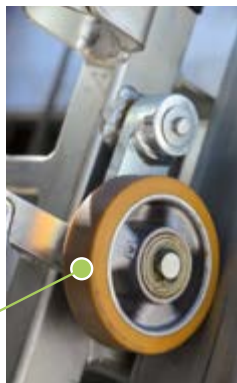

DIMENSIONES

AREA DE TRABAJO

PUNTOS CLAVE

Chasis totalmente de aluminio

Estabilizadores más robustos

Enganche remolque en rail

Guías de railes mejorados para un ajuste perfecto

Sensores inductivos

3 motores de bajo consumo

Ruedas más grandes para evitar vibraciones y ruidos

Sistema eléctrico protegido de fácil acceso

Doble cilindro de elevación reforzado

Freno de mano

PRATIKA[®]
www.momulose.com

momulose