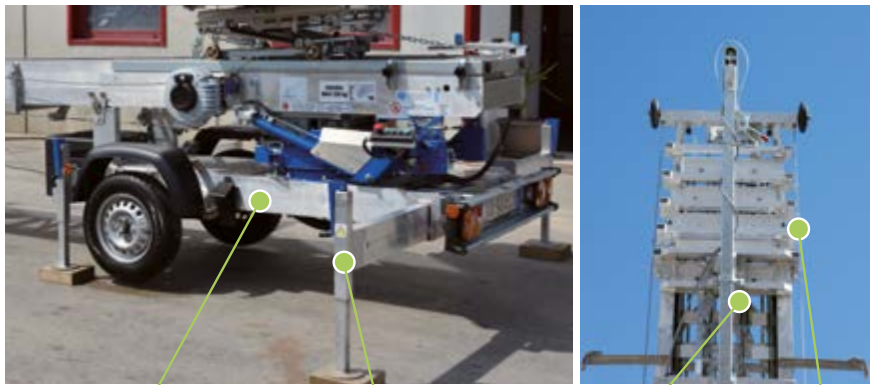

DIMENSIONES

AREA DE TRABAJO

PUNTOS CLAVE

Chasis totalmente de aluminio

Estabilizadores más robustos

Enganche remolque en rail

Guías de railes mejorados para un ajuste perfecto

Sensores inductivos

3 motores de bajo consumo

Ruedas más grandes para evitar vibraciones y ruidos

Sistema eléctrico protegido de fácil acceso

Doble cilindro de elevación reforzado

Freno de mano

PRATIKA[®]
www.momulose.com

momulose