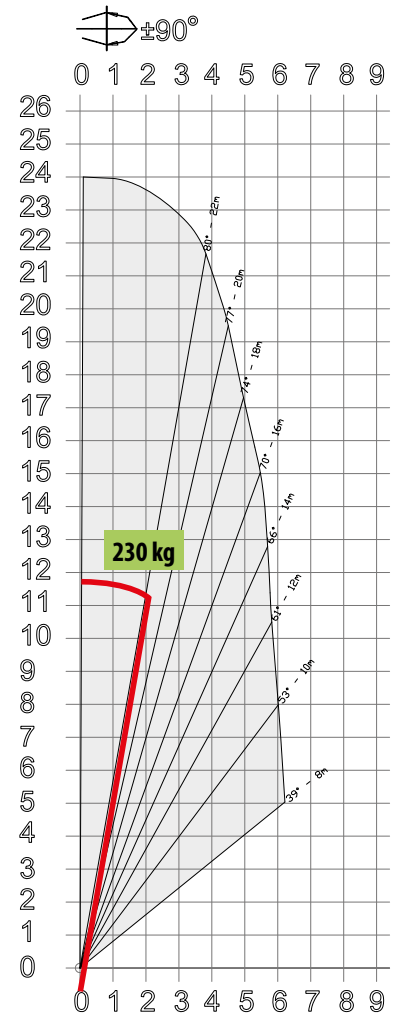

DIMENSIONES

AREA DE TRABAJO

PUNTOS CLAVE

Chasis totalmente de aluminio

Estabilizadores más robustos

Enganche remolque en rail

Guías de railes mejorados para un ajuste perfecto

Sensores inductivos

3 motores de bajo consumo

Ruedas más grandes para evitar vibraciones y ruidos

Sistema eléctrico protegido de fácil acceso

Doble cilindro de elevación reforzado

Freno de mano

PRATIKA[®]
www.momulose.com

momulose